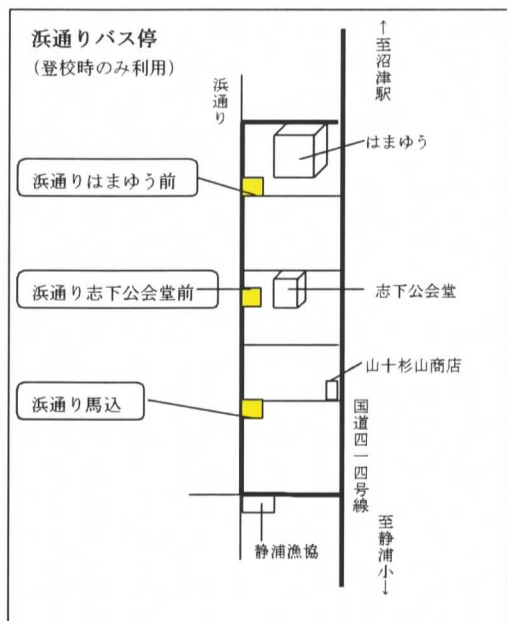

3. 浜通りバス停について

「はまゆう」から「静浦漁協」までの浜通りに、バス停を設置します。『浜通りはまゆう前』、『浜通り志下公会堂前』、『浜通り馬込』の3箇所です。

これらのバス停にバスが停車するのは、小学生が学校に通学する日の朝7時から8時までの間です。

また、土日等学校休業日の運行は、バス会社によって異なりますのでご注意ください。

バス時刻表 (朝7時台)

浜通り経由 浜通りはまゆう前 ⑩14 ⑩18 ⑩33 ⑩34