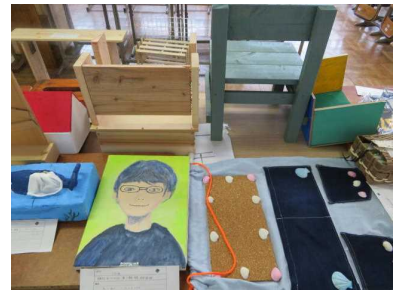

2学期始業式の生徒の様子

生徒集会での校歌斉唱

ポスター各クラス代表(一部)

吹奏楽部がC編成の部に出場！

7月28日(金)に裾野市民文化センター大ホールにて、「静岡県吹奏楽コンクール東部地区大会中学校の部」が開催されました。本校吹奏楽部はC編成(20名以下)に参加しました。少ない人数ながら一生懸命取り組んできましたが、僅差で惜しくも銀賞となり県大会出場はなりませんでした。

中体連県大会等の本校生徒の活躍

- ・陸上 7月22日(土)23日(日)エコパスタジアム 県大会
 - 男子低学年100m 1年 田内怜磨 12秒42 第10位
 - 男子共通走り幅跳び 1年 田内怜磨 5m65 第21位
- ・水泳 7月25日(火)26日(水)県立富士水泳場 県大会
 - 男子平泳ぎ200m 1年 長島一生 2分43秒51 予選敗退
 - 女子バタフライ200m 3年 富田愛夏 3分05秒17 予選敗退

○児童生徒研究作品展が行われます! 9月2日(土)・3日(日)の2日間、**プラサヴェルテ**にて、児童生徒研究作品展が行われます。この作品展は、夏休み中に子どもたちが取り組んだ発明工夫作品や理科・社会科の自由研究の作品などを展示するものです。本校代表生徒の作品(技術・家庭、理科、社会)をはじめ、市内全小中学校の優秀作品が一堂に集められて展示されます。来年度の参考になりますし、勉強になります。ぜひご家族でお出かけください。